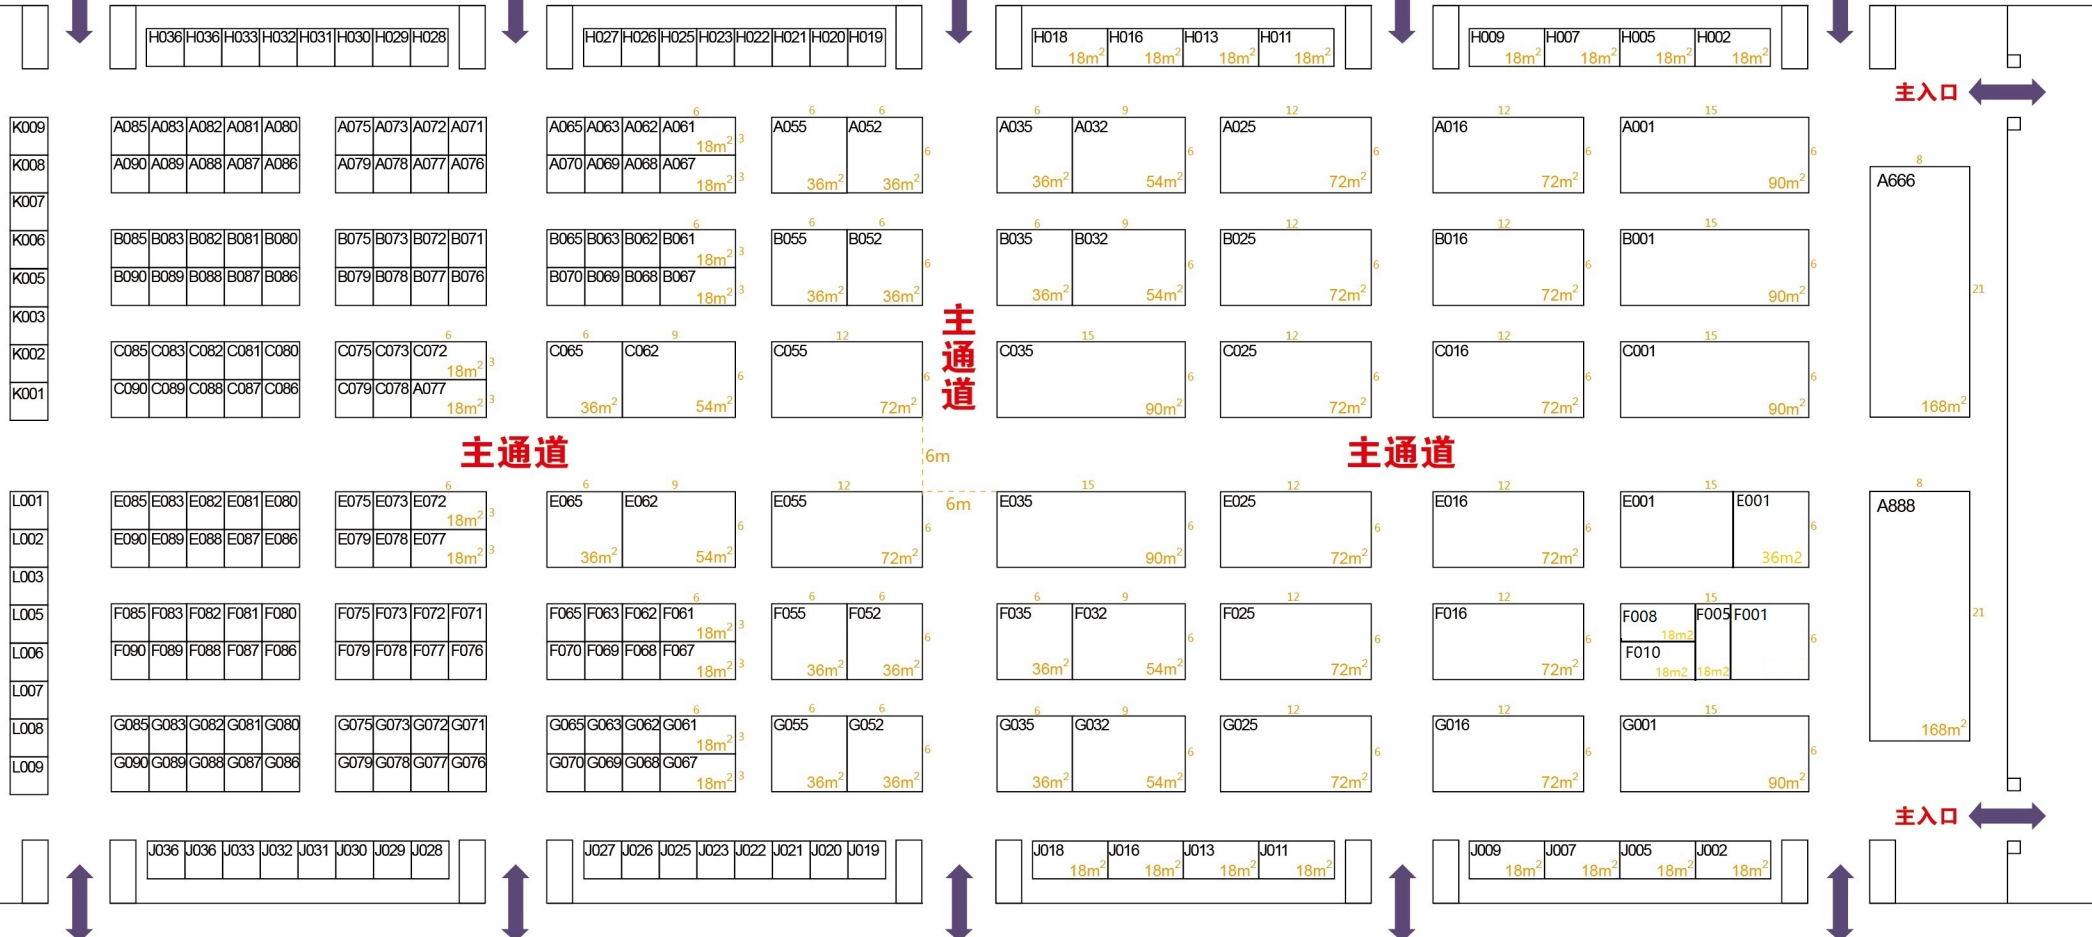

通往花木地铁站

通往花木地铁站

通往花木地铁站

通往花木地铁站

通往2号厅入口

通往W4展馆

通往W4展馆

通往W4展馆

通往W4展馆

通往W4展馆

主入口

主入口

主通道

主通道

主通道